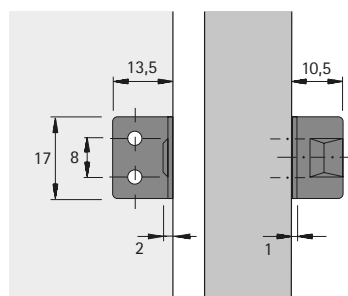

Aanslaghoek