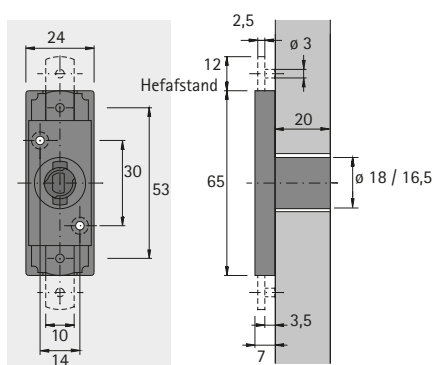

Planningsmaten