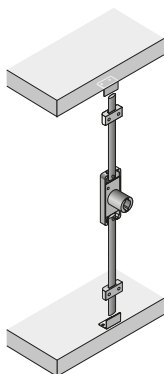

Inbouwsituatie