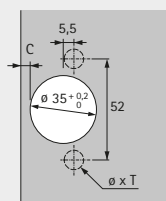

Snelmontagepotscharnier

- ▶ Sensys hoekscharnier W90
- ▶ Openingshoek 95°, boorbeeld TH 52 x 5,5 mm

- ▶ Kwaliteitsindeling volgens EN 15570, level 3
- ▶ Voor deurdikte 15 - 28 mm
- ▶ Potdiepte 12,8 mm
- ▶ Geïntegreerde verstelling voor de deurverspringing +1 mm / -2 mm
- ▶ Geïntegreerde voegverstelling +3 mm / -2 mm
- ▶ Hoogteverstelling via montageplaat
- ▶ Vernikkeld staal

Boorbeeld

inliggend
(Basis B 4 mm)

Met geïntegreerde demping, met automatische sluiting (Sensys 8639i W90)

Potmontage	Bevestigingsboring ø x D mm	inliggend 1/50 st.
om aan te schroeven	-	9 088 021
snelmontage Fix	ø 10 x 6	9 088 075

Zonder demping, met automatische sluiting (Sensys 8639 W90)

Potmontage	Bevestigingsboring ø x D mm	inliggend 1/50 st.
om aan te schroeven	-	9 088 105
snelmontage Fix	ø 10 x 6	9 088 141

Zonder demping, zonder automatische sluiting, voor greeploze toepassingen (Sensys 8669 W90)

Potmontage	Bevestigingsboring ø x D mm	inliggend 1/50 st.
om aan te schroeven	-	9 088 181
snelmontage Fix	ø 10 x 6	9 088 217

hettich.com/short/260da9