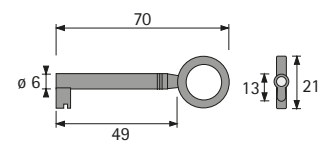

Sleutel type 09

▶ Spuitgietzink

Oppervlak	Bestelnr.	VE
hoogglans vernikkeld	0 048 596	1/10 st.