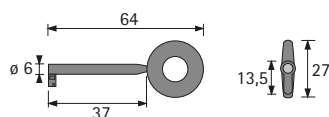

Sleutel type 27

▶ Spuitgietzink

Oppervlak	Bestelnr.	VE
mat vernikkeld	0 044 563	1/10 st.