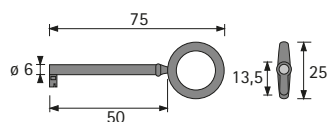

Sloten met enkelvoudige sluiting

- Sleutel
- Vernikkeld

Sleutel type 08

▶ Spuitgietzink

Oppervlak	Bestelnr.	VE
mat vernikkeld	0 044 565	1/10 st.