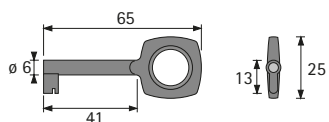

## Sleutel type 20

▶ Spuitgietzink

Oppervlak	Bestelnr.	VE
mat vernikkeld	<b>0 043 888</b>	1/10 st.