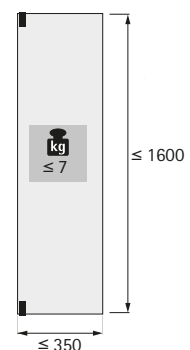

Deurafmeting/deurgewicht

hettich.com/short/9c31d5