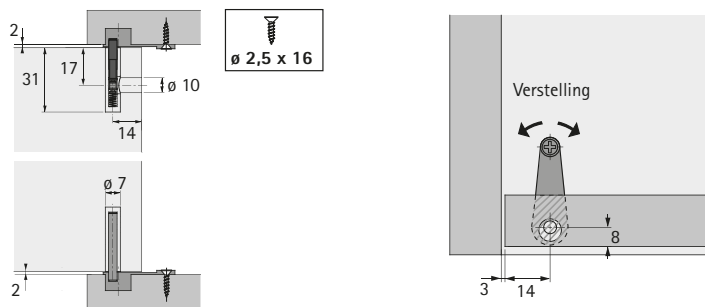

Aanslagvoorbeeld / boorbeeld deur