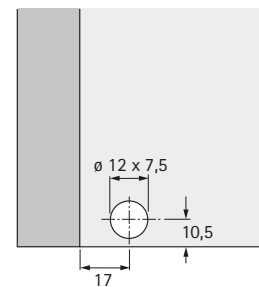

Boorbeeld kast