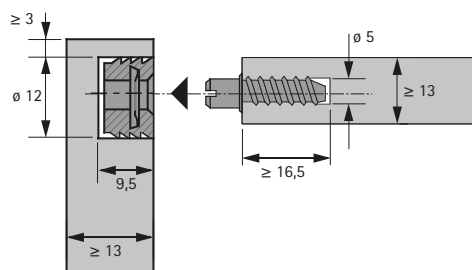

Onscheidbaar verbindingsbeslag

► EverFix

EverFix met madenschroef

- Dit onopvallende verbindingsbeslag bestaat slechts uit een madenschroef en een inslagplug met stalen veerschijf
- Met dit beslag kunnen bouwdeelen door eenvoudig indrukken met de hand onverbrekkelijk worden verbonden
- Uitscheurbestendigheid 500 N

Paginaverwijzing:

- Boren voor hand- en kolomboormachines, zie pagina 1066 - 1067
- Centreermal, zie pagina 1046

Oppervlak/kleur	Bestelnr.	VE
wit / verzinkt	0 079 118	1/200 st.

Kastbouw

Zijwandverbinding

Verbinding van vlakken

Frontplaatbevestiging

EverFix met Duplo

- Dit onopvallende verbindingsbeslag bestaat slechts uit een madenschroef en twee inslagpluggen met stalen veerschijf
- Met dit beslag kunnen bouwdeelen door eenvoudig indrukken met de hand onverbrekkelijk worden verbonden
- Uitscheurbestendigheid 500 N