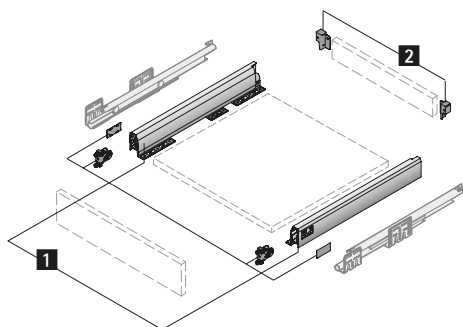

Dubbelwandig schuifladesysteem ArciTech

- ▶ Schuiflade 78 mm hoog
- ▶ Gepoedercoat staal

- 1 Set zijwand bestaat uit:** 1 zijwand, links en rechts, 2 frontbevestigingen om in te slaan, 2 afdekkappen, bevestigingsmateriaal
- 2 Set achterwandverbinder bestaat uit:** 1 achterwandverbinder, links en rechts, bevestigingsmateriaal

zilver

Nominale lengte mm	Bestelnr. / artikel		VE
	1 Zijwand	2 Achterwandverbinder	
500	9 234 469	9 150 630	1 set

wit

Nominale lengte mm	Bestelnr. / artikel		VE
	1 Zijwand	2 Achterwandverbinder	
500	9 234 470	9 150 069	1 set