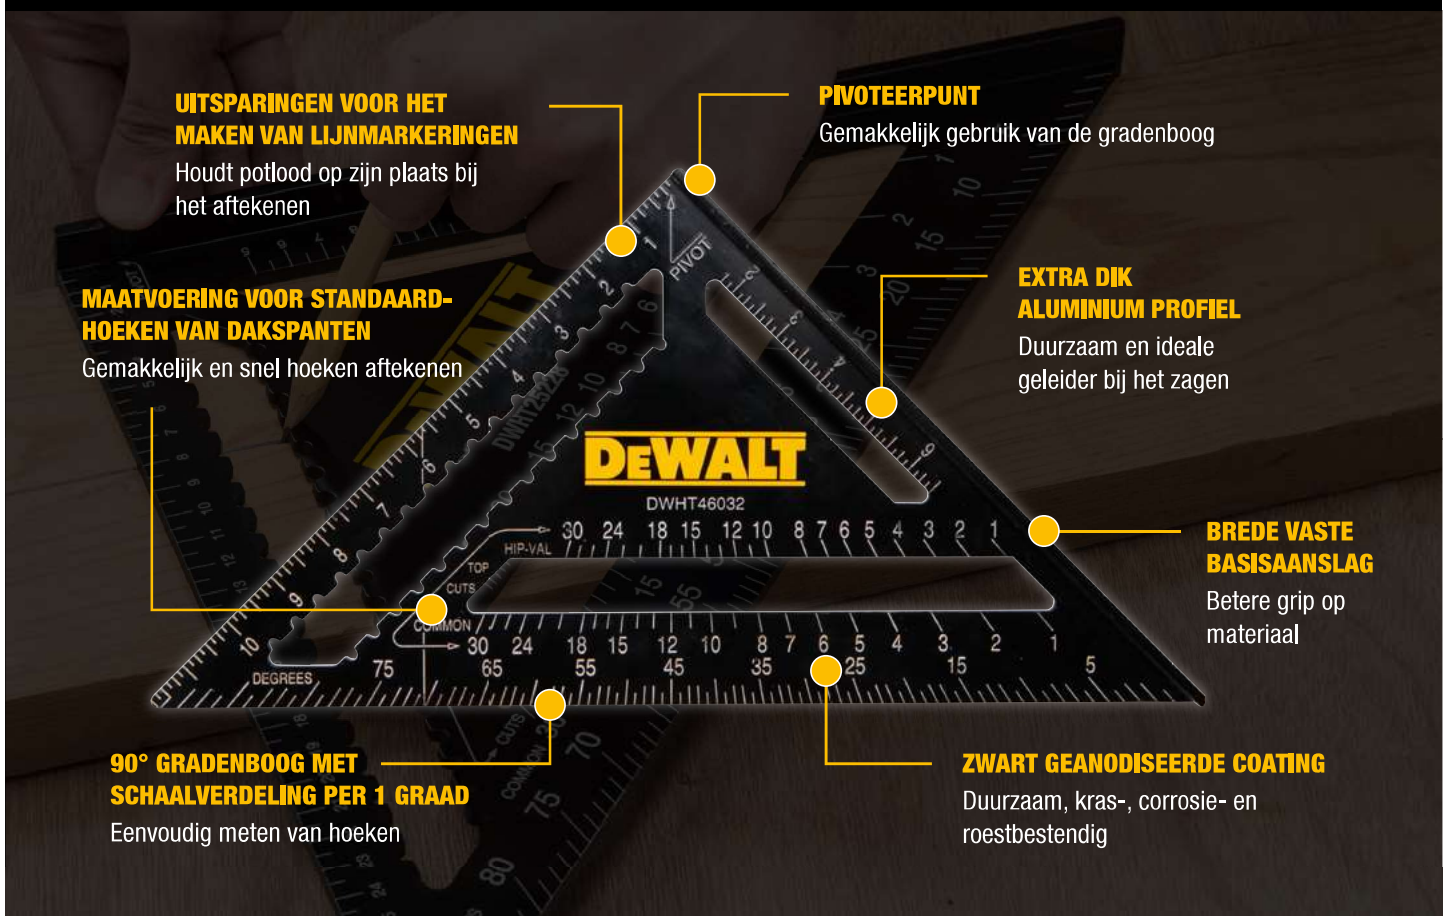

MULTI BOUWDRIEHOEK

UITSPARINGEN VOOR HET MAKEN VAN LIJNMARKERINGEN

Houdt potlood op zijn plaats bij het aftekenen

PIVOTEERPUNT

Gemakkelijk gebruik van de gradenboog

MAATVOERING VOOR STANDAARD-HOEKEN VAN DAKSPANTEN

Gemakkelijk en snel hoeken aftekenen

EXTRA DIK ALUMINIUM PROFIEL

Duurzaam en ideale geleider bij het zagen

BREDE VASTE BASISAANSLAG

Betere grip op materiaal

90° GRADENBOOG MET SCHAALVERDELING PER 1 GRAAD

Eenvoudig meten van hoeken

ZWART GEANODISEERDE COATING

Duurzaam, kras-, corrosie- en roestbestendig

Multi bouwdriehoek

Cat. nr.	Lengte	EAN
DWHT25227-0	18mm	3253560252274
DWHT25228-0	30mm	3253560252281