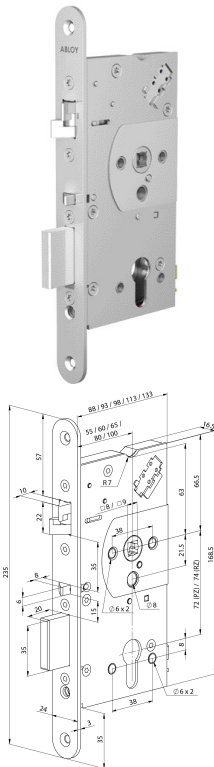

## Elektromechanische sloten

Utiliteitsbouw - Krukgestuurde sloten

Veiligheidspaniekdeursloten - enkelzijdig - krukgestuurd

EL560/55

Experience a safer and more open world

### Omschrijving

Veiligheidspaniekdeurslot, enkelzijdig krukgestuurd, zelfvergrendelend, SKG\*\*, DM55mm, PC72mm, kruk gat 9mm, voorplaat RVS 24x235mm afgerond, 12/24V DC, EN179, EN1125, EN12209, CE markering, DR 1+2+3+4.

### Technische gegevens

Bedrijfstemperatuur	-20 °C tot 60 °C
Dagschoot	10 mm
Nachtschoot	20 mm
Afstand	72 mm
Uitsparing	17 mm
Kruk gat	9 mm
Doormaten	55, 60, 65, 80, 100 mm
Model voorplaat	afgerond
Materiaal voorplaat	rvs geborsteld
Afmetingen voorplaat	235x24 mm
Normen	EN179, EN1125, EN12209, EN14846, EN61000-6-1, EN61000-6-3, NEN5089 SKG**

Artikelnaam	Art.nr	Model voorplaat	Afmetingen voorplaat (mm)	Materiaal voorplaat	Afstand (mm)	Doornmaat (mm)	Draairichting
EL560/55	10013879	afgerond	24 x 235	rvs	72	55	1/2/3/4

The ASSA ABLOY Group is the global leader in access solutions. Every day, we help billions of people experience a more open world.